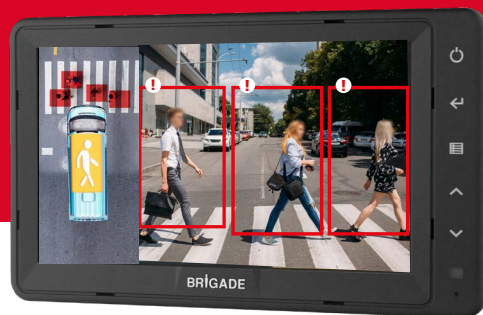

DOSTĘP DO
LOKALIZACJI
POJAZDÓW

GLOBTRAK
CLOUD

WSZYSTKIE DANE Z URZĄDZEŃ W JEDNYM MIEJSCU

RAPORTY Z TRAS
PRZEJAZDU
POJAZDÓW

RAPORTY
EFEKTYWNOŚCI
PRACY

DOSTĘP
DO NAGRAŃ VIDEO:
NAGRYWARKA/
CHMURA

SYSTEM KAMER AI

Wszystkie dane z urządzeń
w CHMURZE
GLOBTRAK CLOUD

GT360° AI

Prawdziwy podgląd na żywo 360°!

GT360 AI system 4 kamer o wysokiej rozdzielczości. Dzięki zaawansowanej sztucznej inteligencji (AI), nasze kamery 360 stopni oferują niezrównaną funkcjonalność i precyzję w rejestrowaniu wydarzeń wokół nas. System umożliwia skanowanie pełnej przestrzeni w czasie rzeczywistym, kamera AI 360 automatycznie wykrywa i identyfikuje ruch, osoby oraz obiekty, zapewniając eliminację martwych stref. GT360 AI dźwiękowo i wizualnie, ostrzega kierowcę o wykryciu osoby w przestrzeni pojazdu.