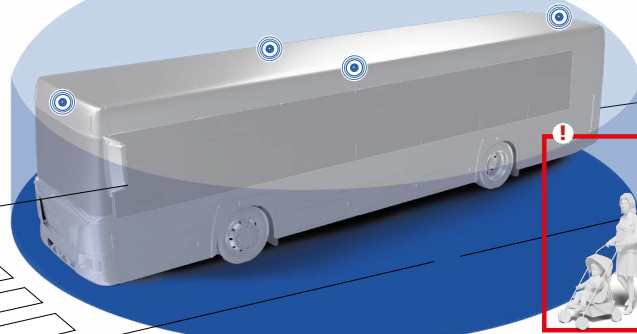

DOSTĘP DO
LOKALIZACJI
POJAZDÓW

GLOBTRAK
CLOUD

WSZYSTKIE DANE Z URZĄDZEŃ W JEDNYM MIEJSCU

RAPORTY Z TRAS
PRZEJAZDU
POJAZDÓW

RAPORTY
EFEKTYWNOŚCI
PRACY

DOSTĘP
DO NAGRAŃ VIDEO:
NAGRYWARKA/
CHMURA

SYSTEM KAMER AI

Wszystkie dane z urządzeń
w CHMURZE
GLOBTRAK CLOUD

GT360° AI

Prawdziwy podgląd na żywo 360°!

GT360 AI system 4 kamer o wysokiej rozdzielczości. Dzięki zaawansowanej sztucznej inteligencji (AI), nasze kamery 360 stopni oferują niezrównaną funkcjonalność i precyzję w rejestrowaniu wydarzeń wokół nas. System umożliwia skanowanie pełnej przestrzeni w czasie rzeczywistym, kamera AI 360 automatycznie wykrywa i identyfikuje ruch, osoby oraz obiekty, zapewniając eliminację martwych stref. GT360 AI dźwiękowo i wizualnie, ostrzega kierowcę o wykryciu osoby w przestrzeni pojazdu.