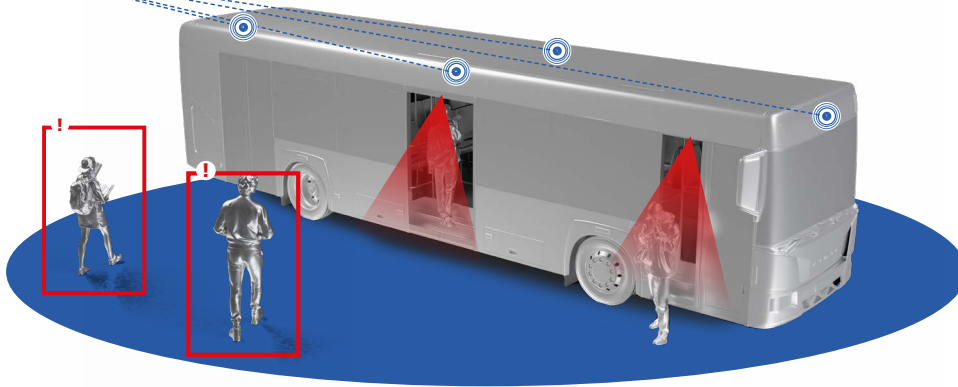

Przyszłość telematyki transportu zbiorowego Globtrak już projektujemy. Zapraszamy do świata cyfryzacji z Nami - Rzetelnym Partnerem Biznesowym.

SMART SYSTEM

TRANSPORT PUBLICZNY

GT 360° AI

4 Kamery,
1 Obraz,
0 martwych stref

Lokalizacja
pojazdu
na żywo

Kontrola za
pomocą sondy
paliwa lub
odczytu wskazań
CAN

System Monitorowania
Kierowcy (DMS)

System zliczania
pasażerów

Tachograf

System Globtrak Cloud - wszystkie dane z urządzeń w jednej platformie